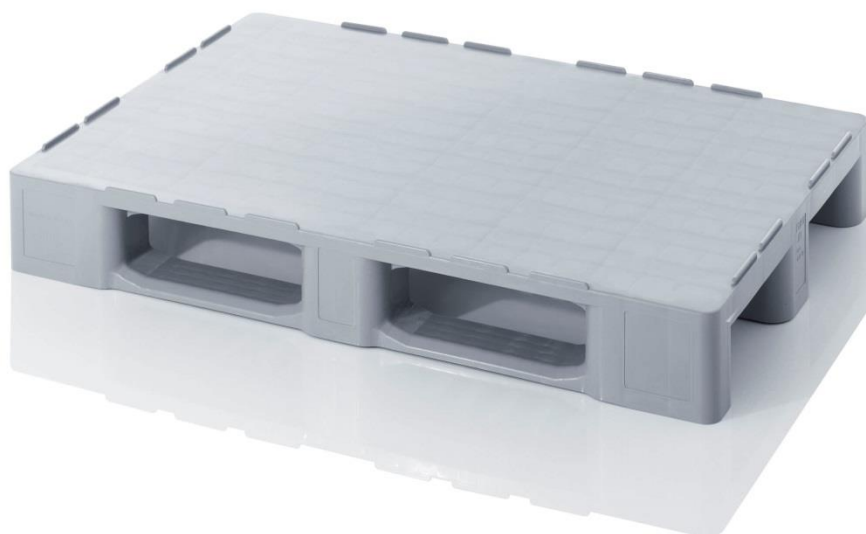

PALETTE PLASTIQUE

Palette plastique facile à nettoyer

Dimensions (mm)	Extérieures
L	1200
I	1000
H	160

- ✓ Palette complètement fermée
- ✓ 3 semelles non soudées
- ✓ **Coloris** : Bleu clair
- ✓ **Poids**: 22 kg
- ✓ **Charge** : 7500 kg
- ✓ Rebords de 7 mm