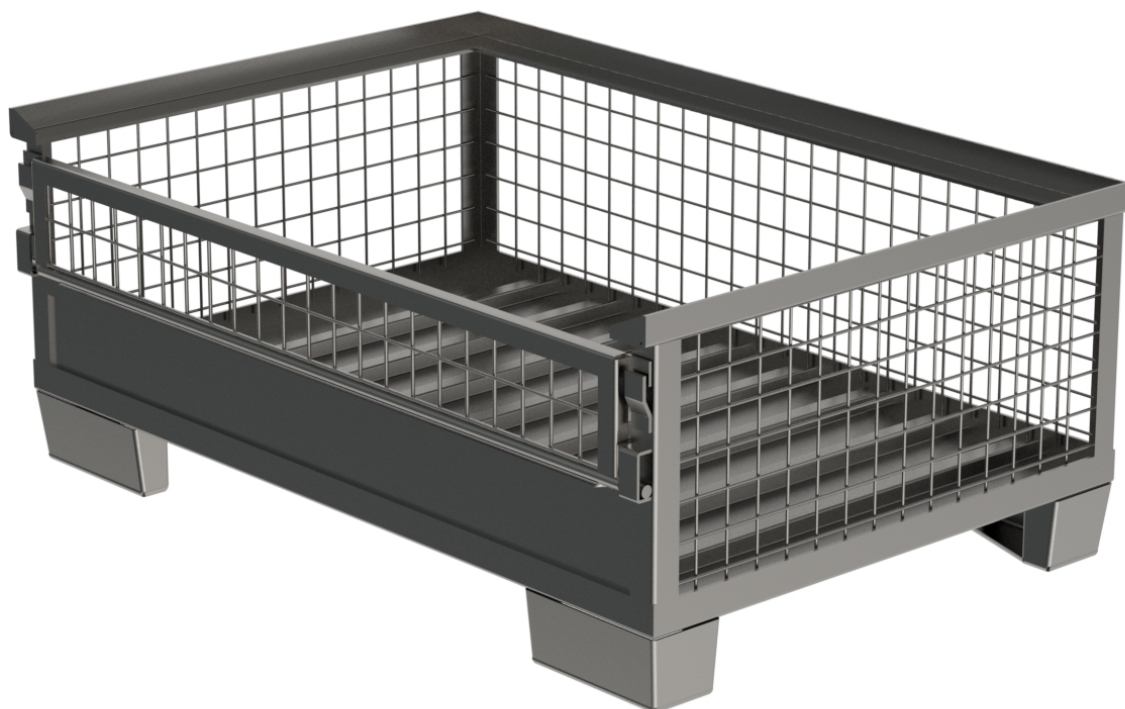

# HALF EUROBOX H500

Size (mm)	Ext.	Int.
L	1240	1115
W	835	775
H	500	335

1 truckload = 130 units

- ✓ **Finish:** Gray paint
- ✓ **Maximum load :** 500 kg
- ✓ **Stack :** 4/1

SAS au capital de 470 000 €

Z.I Ouest - Allée des Quatre Journaux - 72 200 LA FLÈCHE