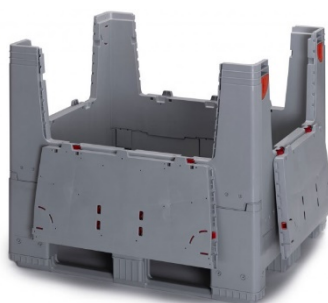

# CP121010-RS

Conteneur plastique pliable avec 3 semelles.

- ✓ Empilable – option : couvercle
- ✓ Polypropylène
- ✓ Gris
- ✓ 3 semelles
- ✓ Volume : 900 L
- ✓ Gerbage : 2/1

Dimensions (mm)	Extérieures	Utiles
L	1200	1110
I	1000	910
H	1000	820