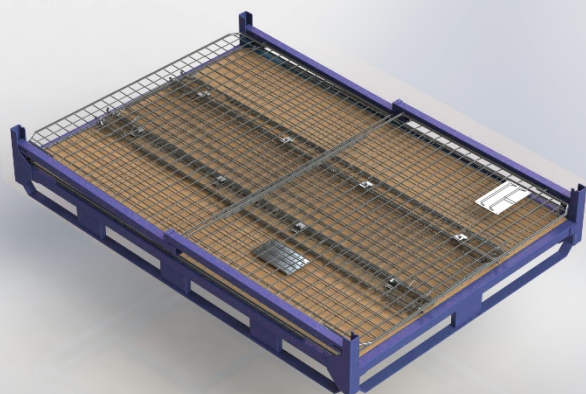

DX087

Compatible avec 00087

Photo non contractuelle

Photo non contractuelle

Dimensions (mm)	Extérieures	Utiles	Pliées
L	2300	2210	2300
I	1300	1200	1300
H	1070	785	423

- ✓ demi-abattant sur chaque grand côté
- ✓ Panneaux grillagés petits côtés sans demi-abattants
- ✓ Charge utile : 1500 kg
- ✓ Finition : Peint RAL4005 + Electrozinguée
- ✓ Gerbage : 5 sur 1