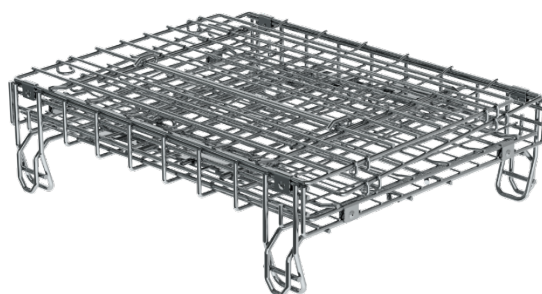

# TYPE DEMI-MODULE

Conteneur utilisé pour le stockage de produits divers.

Dimensions (mm)	Extérieures	Utiles	Pliées
L	800	750	800
I	660	605	660
H	750	620	230

- ✓ ½ porte sur petit côté
- ✓ ½ porte sur grand côté
- ✓ **Protection** : Electrozinguée
- ✓ **Charge utile** : 300 kg
- ✓ **Gerbage** : 3/1

*1 camion complet : 660 produits pliés.*

**WWW.DUPLEIX.FR**

ZI Ouest - Allée des Quatre Journaux - 72 200 LA FLÈCHE - FRANCE  
 Tél. : +33 (0) 2 43 45 55 00 - Fax : + 33 (0) 2 43 45 55 10  
[contact@dupleix.fr](mailto:contact@dupleix.fr)