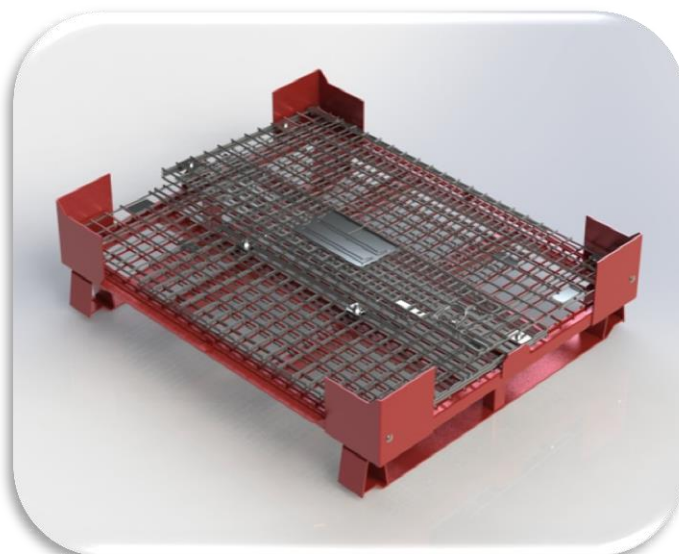

DX600

	Ext. (mm)	Int. (mm)	Folded (mm)
L	1170	1125	1170
W	1000	910	1000
H	765	590	320

Maximum load	500 kg
Finish	Paint RAL3020 + Electro-plated
Stack	5 / 1
Camión	234 closed 78 open

SAS au capital de 470 000 €