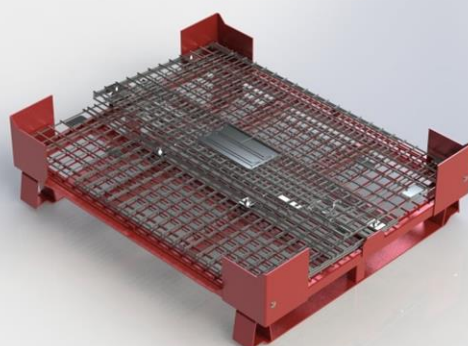

GROUPE
dupleix

HANDLING

Sell : New and second hand - Rental

CONTAINER DX 140

Size (mm)	Ext.	Int.	Folded
L	1400	1316	1400
W	1137	1097	1137
H	1200	1030	330

1 Truckload = 162 units

- ✓ **Finish** : Paint / Electro-plated
- ✓ **Feet**: Rackmount
- ✓ **Maximum load** : 500 kg
- ✓ **Stack** : 4/1