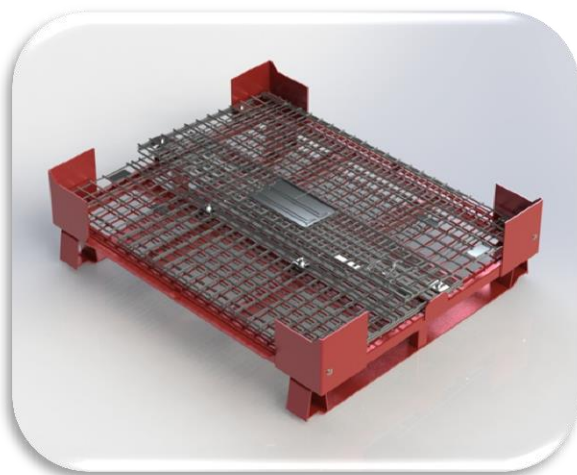

DX600

	Extérieures (mm)	Utiles (mm)	Pliées (mm)
L	1170	1125	1170
I	1000	910	1000
H	765	590	320

Poids	84 kg
Charge utile	500 kg
Finition	Peint RAL3020 + Electrozinguée
Gerbage	5 sur 1
Camion complet	234 produits pliés 78 produits ouverts

✓ 1 Demi porte sur un grand coté

SAS au capital de 470 000 €

Z.I Ouest - Allée des Quatre Journaux - 72 200 LA FLÈCHE

Tél. : 33 (0) 02 43 45 55 00 - Fax : 02 43 45 55 10

E-mail : contact@duplex.fr

www.duplex.fr